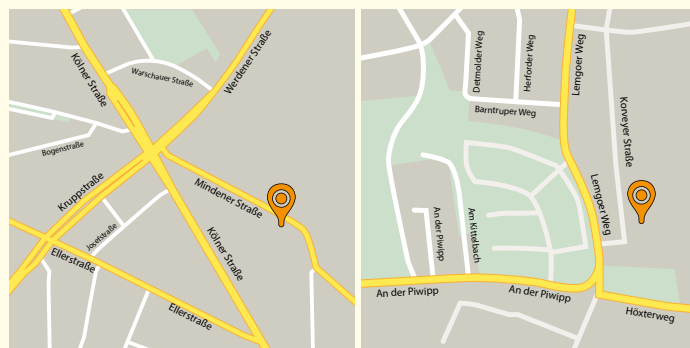

Sie suchen eine preiswerte Übernachtungsmöglichkeit in Düsseldorf oder Umgebung? Dann sind Sie bei uns genau richtig!

Ihre Vorteile bei uns:

Düsseldorf City / HbF Appartements	Düsseldorf Airport / Messe Appartements
<ul style="list-style-type: none"> • Zentrale Lage: 200m von der U-Bahn-Station „Oberbilkler Markt“ oder 10 Gehminuten vom Düsseldorfer Hauptbahnhof entfernt 	<ul style="list-style-type: none"> • Messe- und Flughafennah: 3 km bis zur Messe und 2 km bis zum Flughafen. Gute öffentliche Verkehrsanbindung
<ul style="list-style-type: none"> • Top-Ausstattung mit allem, was man benötigt • Parkplätze vom dem Haus • Ideale Alternative zum Hotel für Privat- und Geschäftsreisen • Und zu guter Letzt: Der Preis – ab 20€ pro Nacht pro Person! 	

So finden Sie uns

Unsere Appartements:

Düsseldorf City / HbF Appartements	Düsseldorf Airport / Messe Appartements
Mindener Strasse 35 40227 Düsseldorf	Korveyer Straße 17 40468 Düsseldorf

Anfahrt City/HbF Appartement: Vom Hauptbahnhof - Mit der U-Bahn 74, 77, 79 bis zur Station „Oberbilkler Markt“ (1 Station)

Anfahrt Airport/Messe Appartement: Vom Hauptbahnhof mit der Straßenbahn 707 bis „An der Piwipp“ oder mit U 78, 79 bis Theodor-Heuss-Brücke, danach mit der Buslinie 729 bis zur Haltestelle „Höxterweg“

+49 (0) 211 416 67 909 (Telefon/Fax)	
+49 (0) 173 85 95 808 und +49 (0) 176 1000 13 92	
info@appartements-nrw.eu	
Appartements.NRW	
www.facebook.com/AppartementsNRW	
www.appartements-nrw.eu	